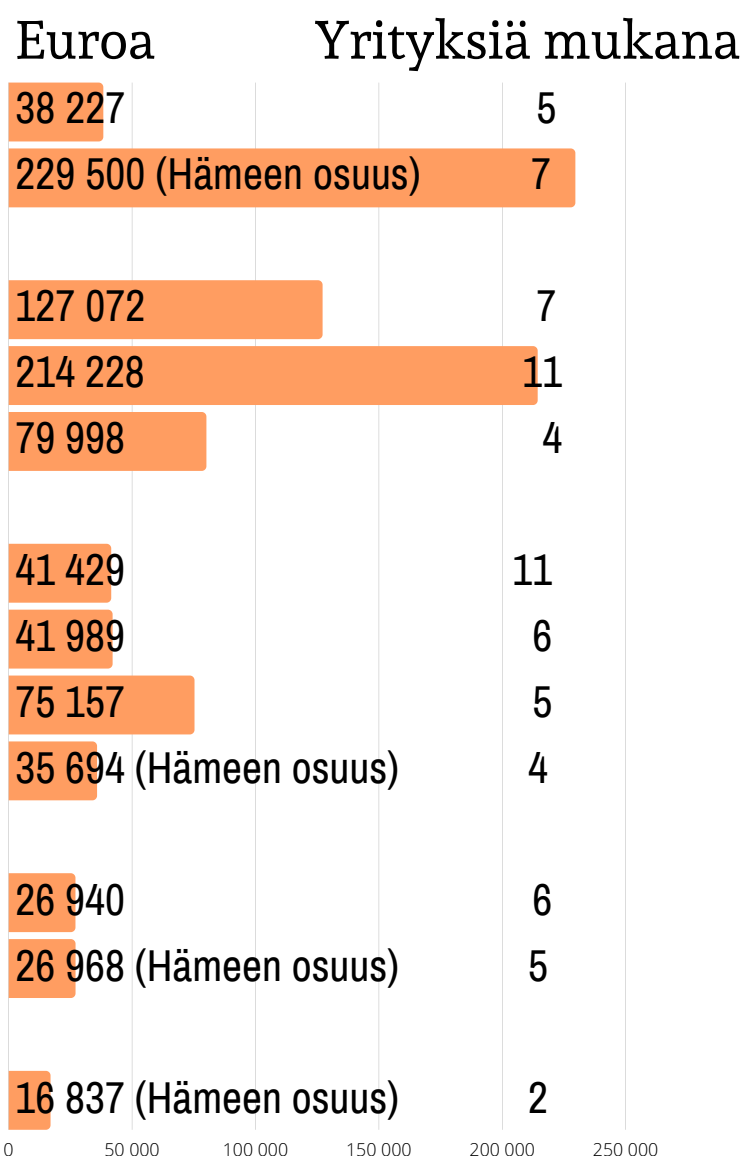

3 126 200

26

1 218 700

4

819 300

7

617 900

2

0 1 000 000 2 000 000 3 000 000 4 000 000 5 000 000

Yritysryhmähankkeita rahoitettiin 13

Yritysryhmähankkeiden
rahoitus yhteensä 954 000€

Yritysryhmähankkeen teema

Ruoka-ala, 1 hanke

Puutuoteala, 1 hanke, Kaakkois-Suomi & Häme

Matkailuala, 4 hanketta

- Järviylängön helmet, Kanta-Häme
- Tainionvirta, 2 hanketta, Päijät-Häme
- Hattulan hurmaavat, Kanta-Häme

Muu elinkeinojen kehittäminen

- Markkinointifiksaamo, Pääosin Kanta-Häme
- Horsesense, Uusimaa ja Häme
- Elämysten hevonen, Kanta-Häme
- Lumous, Sysmä ja Mäntsälä
- Korin yrittäjien juhla- ja tapahtumapalvelut, Nastola, Päijät-Häme
- KickCare, Uusimaa & Häme
- Mehiläispesistä kosmetiikkaa, Useita alueita, Kanta-häme