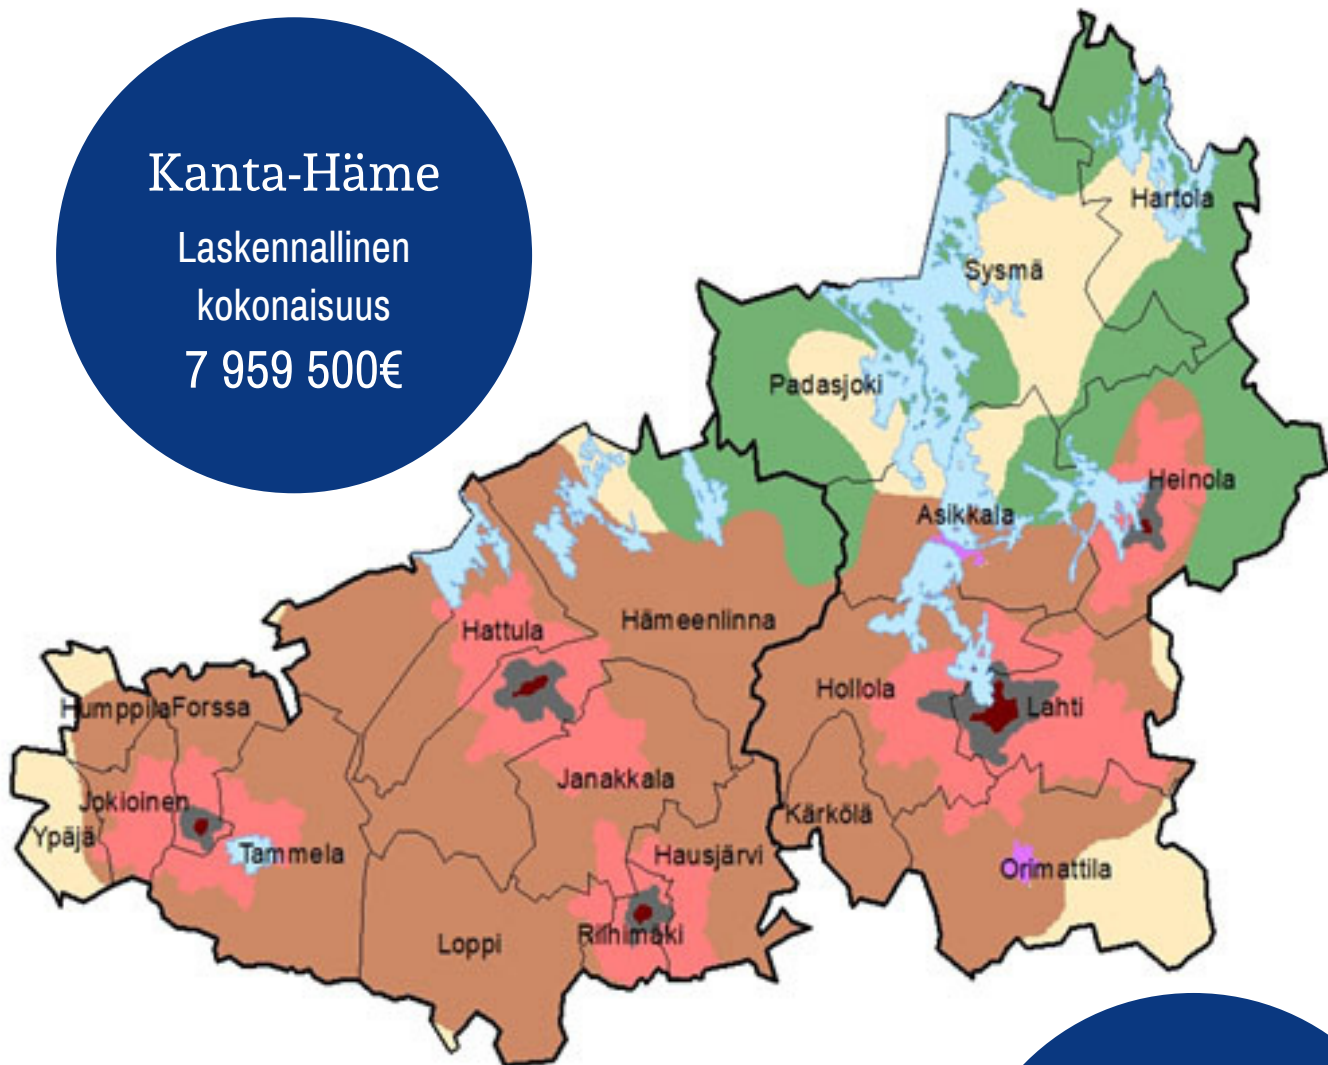

Hämeen ELY-keskus on käyttänyt 34 miljoonaa euroa maaseudun kehittämiseen ohjelmakaudella 2014-2020.

Näistä on rahoitettu 100 KEHITTÄMISHANKETTA yhteensä 17,2 miljoonalla eurolla.*

*31.12.2021

Kanta-Häme

Laskennallinen kokonaisuus
7 959 500€

Kaupunki-maaseutu-luokitus

- Sisempi kaupunkialue
- Ulompi kaupunkialue
- Kaupungin kehysalue
- Paikalliskeskukset
- Kaupungin läheinen maaseutu
- Ydinmaaseutu
- Harvaan asuttu maaseutu